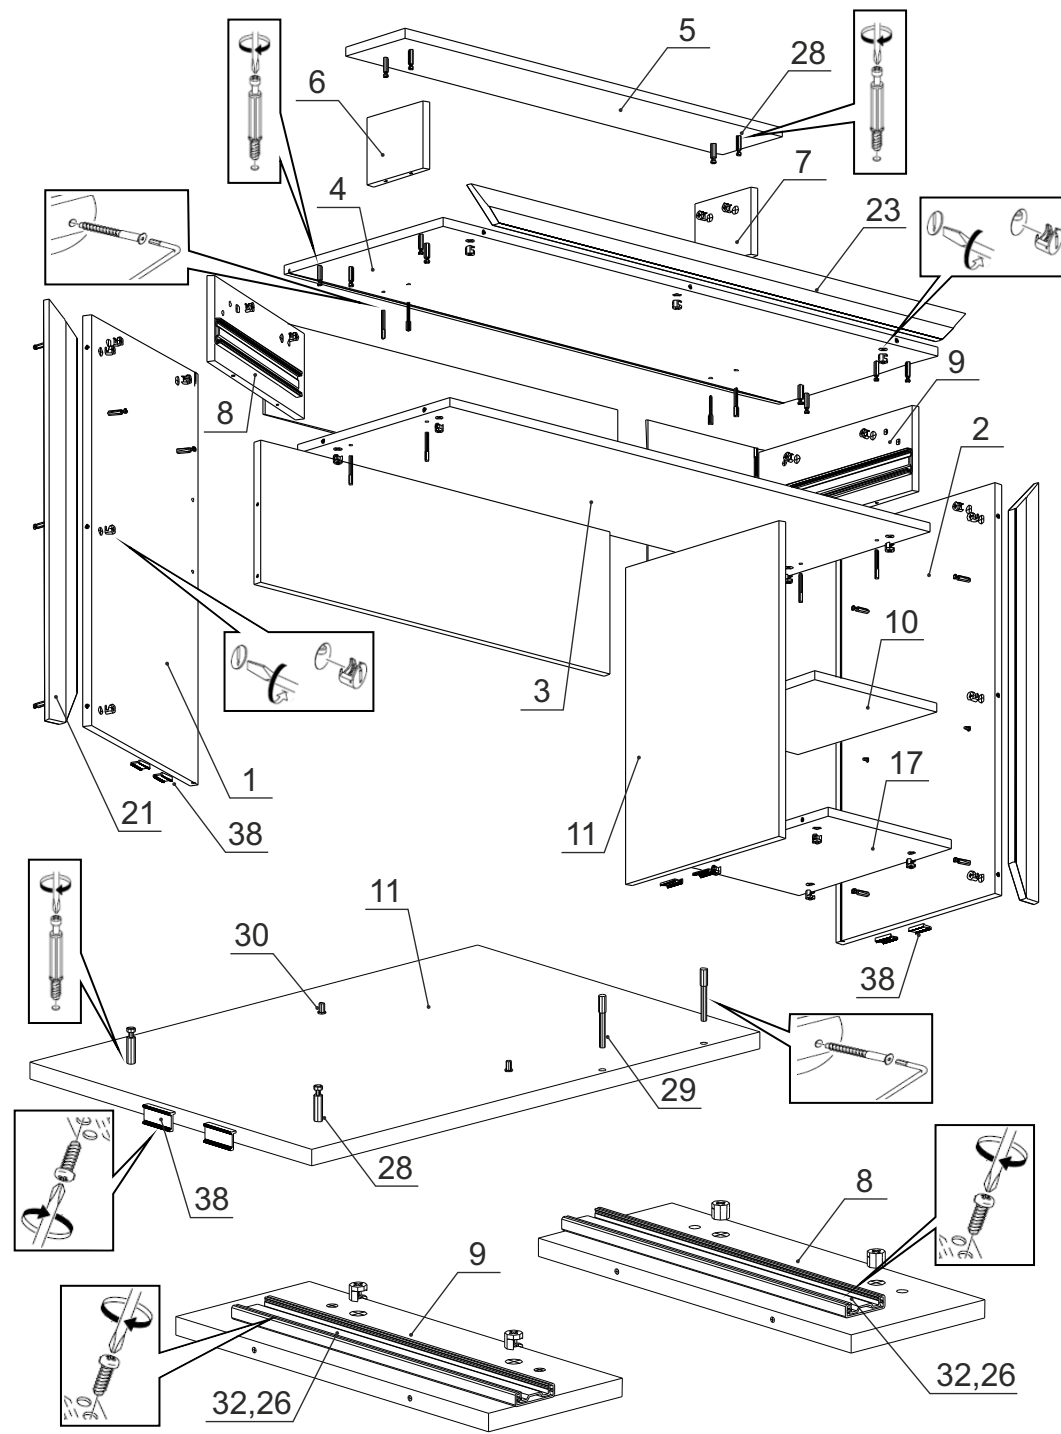

Детали на стол туалетный № 151

Спецификация деталей № 151				
№	Наименование	Размер	Кол.	Пакет
1	Стенка левая паз	733x400	1	2
2	Стенка правая паз	733x400	1	2
3	Распорка	1116x386	1	1
4	Крышка паз	1150x400	1	1
5	Полка	878x150	1	1
6	Стенка левая	120x140	1	1
7	Стенка правая	120x140	1	1
8	Распорка левая	152x386	1	2
9	Распорка правая	152x386	1	2
10	Полка	284x350	1	2
11	Стенка вертикальная средняя	565x386	1	2
12	Распорка	813x254	1	1
13	Стенка горизонтальная ящика	972x334	1	1
14	Стенка ящика левая	350x90	1	2
15	Стенка ящика правая	350x90	1	2
16	Стенка ящика задняя	972x90	1	1
17	Дно	287x386	1	2
18	Задняя стенка	308x678	1	2
19	Задняя стенка	820x173	1	1
20	Фасад фрезеровка	1026x120	1	1
21	Накладка левая	60x750	1	1
22	Накладка правая	60x750	1	1
23	Накладка верхняя	1150x60	1	1

Инструкция по сборке

Фурнитура на стол туалетный № 151

№	Наименование	Кол.
24	Винт 4x22	4
25	Шуруп 3x20	24
26	Шуруп 4x16	10
27	Эксцентрик + шток 262.28.680	9
28	Эксцентрик Rastex 15 с дюбелем DU 232	27
29	Стяжка 7x50	25
30	Полкодержатель металлический	4
31	Ручка кнопка	2
32	Шариковые направляющие DB4501Zn-350 BOYARD	1
33	Уголок мебельный крепления задней стенки с саморезом	12
34	Заглушка для стяжки серая	25
35	Заглушка для эксцентриковой стяжки серая	36
36	Инструкция	1
37	Ключ шестигранный	1
38	Подпятник серый	6