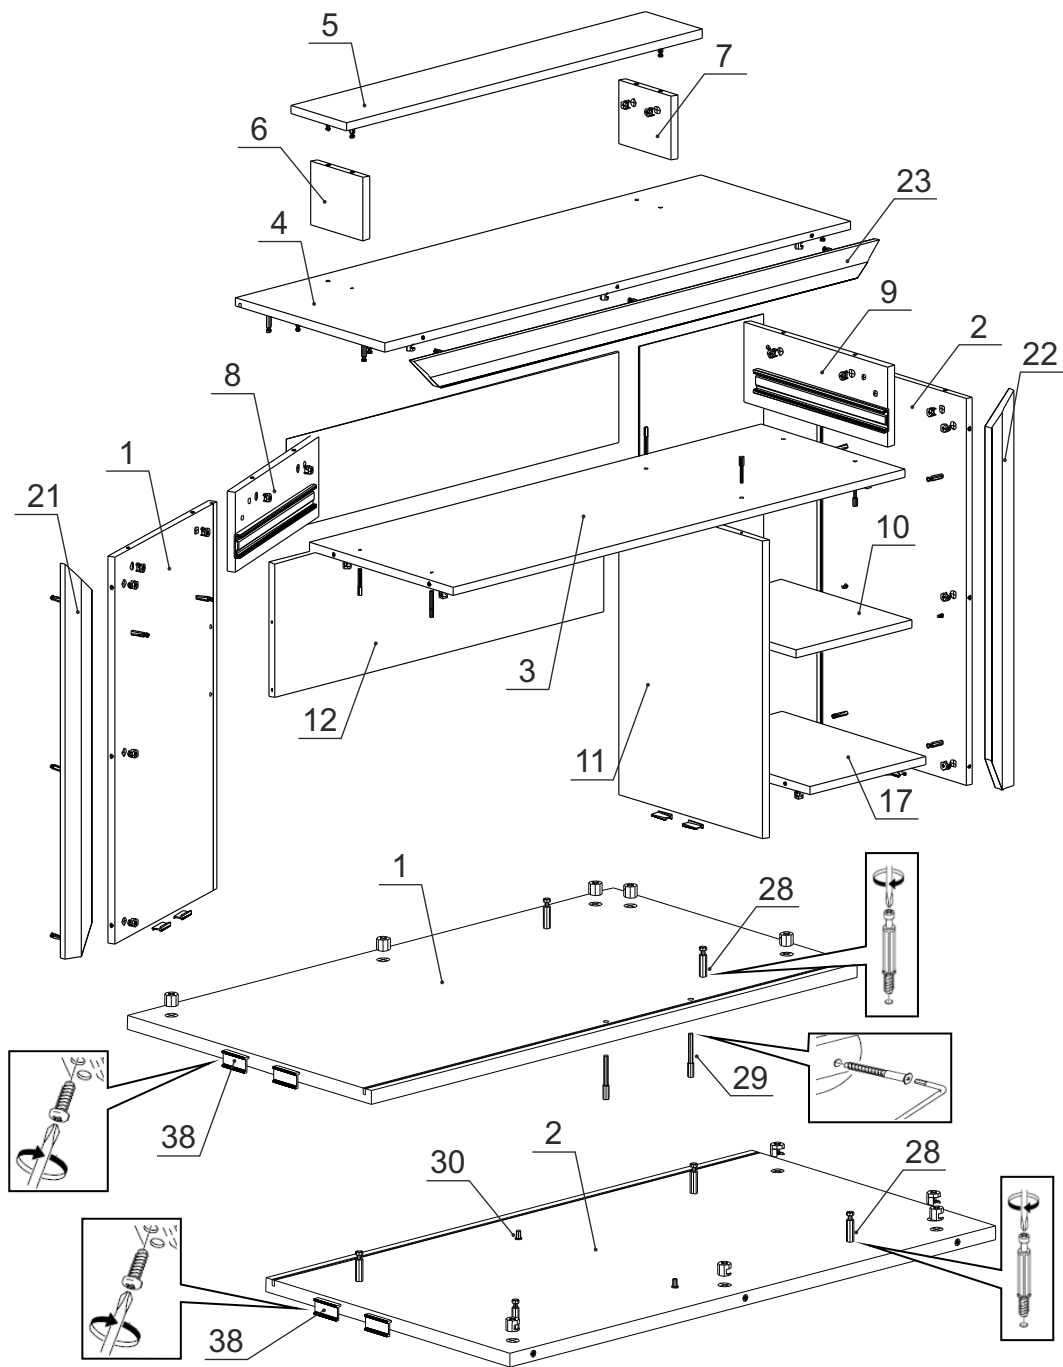

Инструкция по сборке