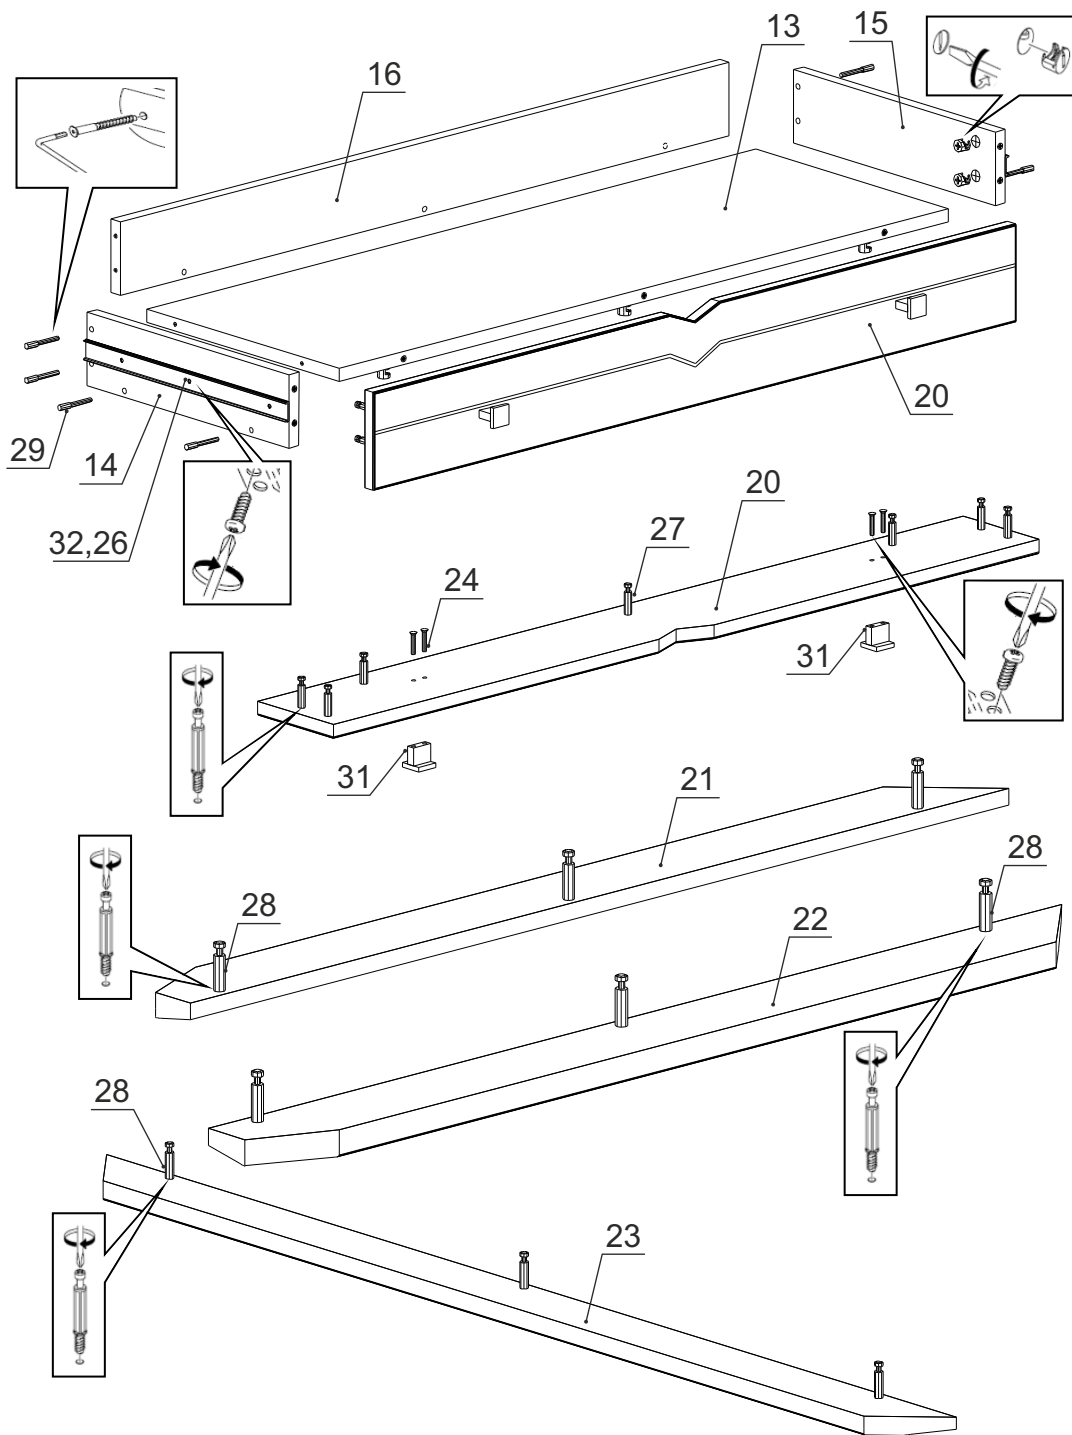

Детали на стол туалетный № 151

Спецификация деталей № 151				
№	Наименование	Размер	Кол.	Пакет
1	Стенка левая паз	733x400	1	2
2	Стенка правая паз	733x400	1	2
3	Распорка	1116x386	1	1
4	Крышка паз	1150x400	1	1
5	Полка	878x150	1	1
6	Стенка левая	120x140	1	1
7	Стенка правая	120x140	1	1
8	Распорка левая	152x386	1	2
9	Распорка правая	152x386	1	2
10	Полка	284x350	1	2
11	Стенка вертикальная средняя	565x386	1	2
12	Распорка	813x254	1	1
13	Стенка горизонтальная ящика	972x334	1	1
14	Стенка ящика левая	350x90	1	2
15	Стенка ящика правая	350x90	1	2
16	Стенка ящика задняя	972x90	1	1
17	Дно	287x386	1	2
18	Задняя стенка	308x678	1	2
19	Задняя стенка	820x173	1	1
20	Фасад фрезеровка	1026x120	1	1
21	Накладка левая	60x750	1	1
22	Накладка правая	60x750	1	1
23	Накладка верхняя	1150x60	1	1

Инструкция по сборке

Фурнитура на стол туалетный № 151

№	Наименование	Кол.
24	Винт 4x22	4
25	Шуруп 3x20	24
26	Шуруп 4x16	10
27	Эксцентрик + шток 262.28.680	9
28	Эксцентрик Rastex 15 с дюбелем DU 232	27
29	Стяжка 7x50	25
30	Полкодержатель металлический	4
31	Ручка кнопка	2
32	Шариковые направляющие DB4501Zn-350 BOYARD	1
33	Уголок мебельный крепления задней стенки с саморезом	12
34	Заглушка для стяжки серая	25
35	Заглушка для эксцентриковой стяжки серая	36
36	Инструкция	1
37	Ключ шестигранный	1
38	Подпятник серый	6