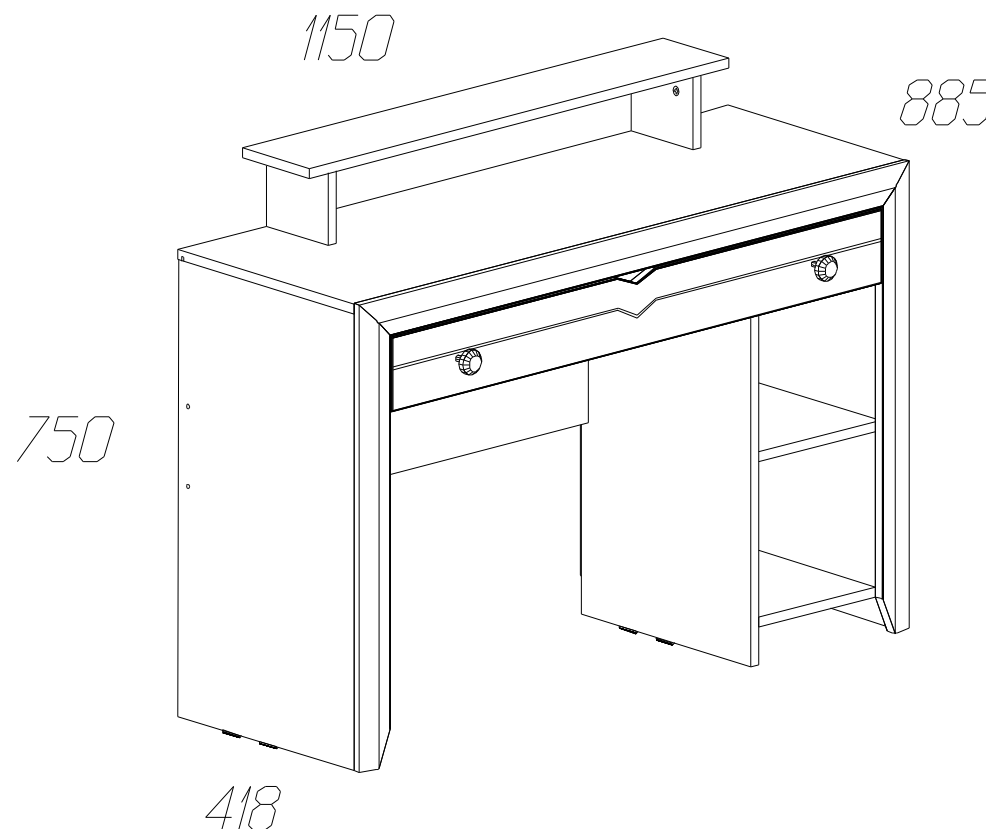

6. После сборки изделие установить на ровной горизонтальной поверхности, во избежание перекоса и падения изделия, при необходимости, использовать дополнительное крепление к поверхностям помещения.

Гарантийные обязательства

Предприятие-изготовитель гарантирует соответствие изделия требованиям ГОСТ 16371-2014 при соблюдении условий транспортировки, сборки, эксплуатации и хранения.

Гарантийный срок эксплуатации - 24 месяца. Срок исчисляется со дня продажи мебели.

Претензии по комплектности и качеству должны направляться покупателем в магазин, где была приобретена мебель.

Гарантия не распространяется на мебель, имеющую механические повреждения, возникающие при транспортировке, в процессе неправильной сборки и эксплуатации и дефекты, возникающие при неправильном уходе.

Сборка изделия должна производиться квалифицированными специалистами.

Предприятие оставляет за собой право вносить изменения в конструкцию набора. Срок службы изделия - 10 лет.

Фирма-производитель оставляет за собой право на изменения изделия в целях его усовершенствования, которые не ухудшают потребительские качества товара

Паспорт изделия

Набор мебели для спальни 3.94.151.140

«Фьорд»

Стол туалетный № 151

90342.06.000

Производитель: ООО «Яна», Россия, 346410, Ростовская обл, г. Новочеркасск, ул. Маяковского, дом 67, офис 4, www.yanamebel.ru