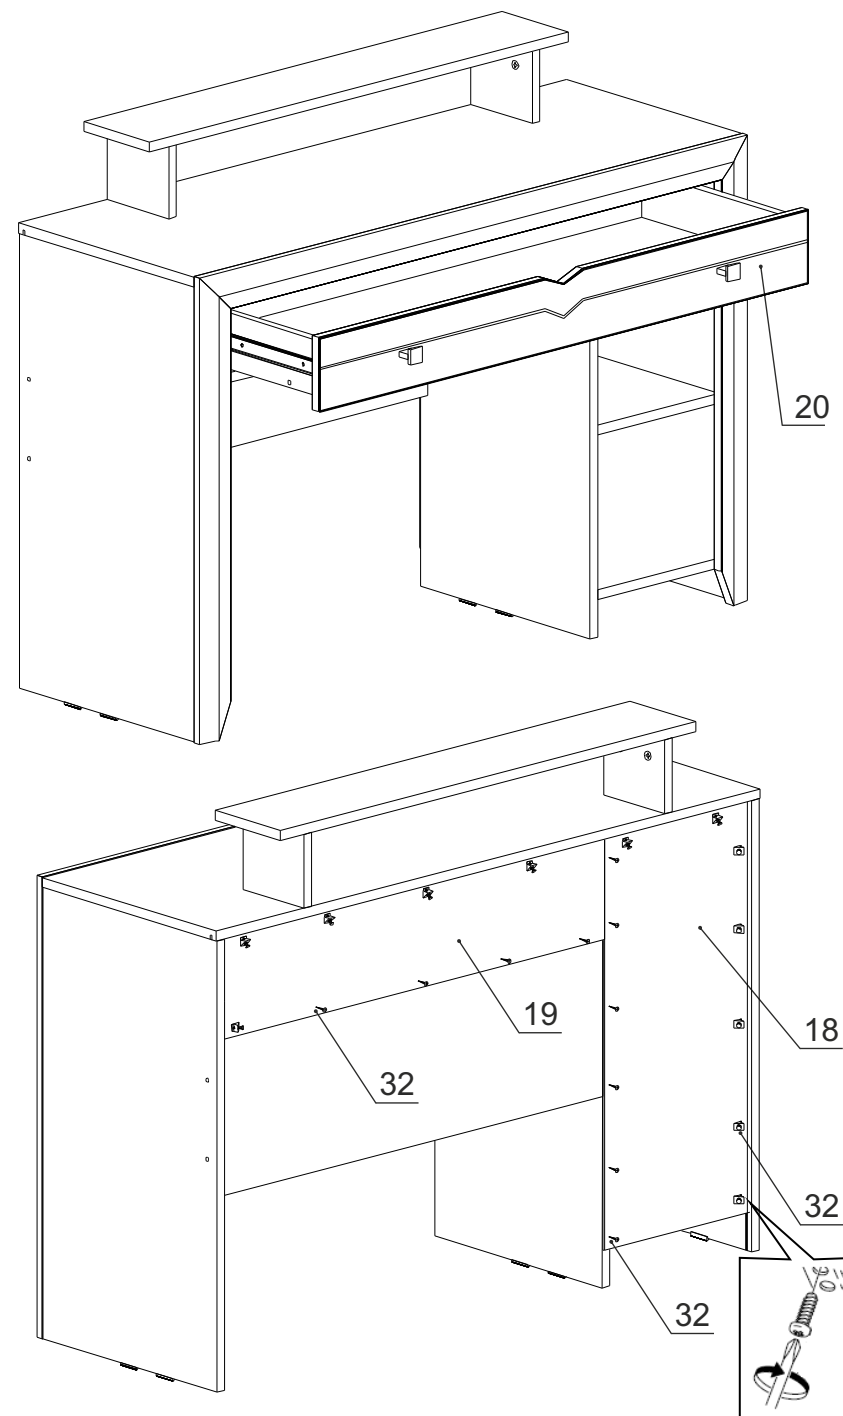

Детали на стол туалетный № 151

Спецификация деталей № 151				
№	Наименование	Размер	Кол.	Пакет
1	Стенка левая паз	733x400	1	2
2	Стенка правая паз	733x400	1	2
3	Распорка	1116x386	1	1
4	Крышка паз	1150x400	1	1
5	Полка	878x150	1	1
6	Стенка левая	120x140	1	1
7	Стенка правая	120x140	1	1
8	Распорка левая	152x386	1	2
9	Распорка правая	152x386	1	2
10	Полка	284x350	1	2
11	Стенка вертикальная средняя	565x386	1	2
12	Распорка	813x254	1	1
13	Стенка горизонтальная ящика	972x334	1	1
14	Стенка ящика левая	350x90	1	2
15	Стенка ящика правая	350x90	1	2
16	Стенка ящика задняя	972x90	1	1
17	Дно	287x386	1	2
18	Задняя стенка	308x678	1	2
19	Задняя стенка	820x173	1	1
20	Фасад фрезеровка	1026x120	1	1
21	Накладка левая	60x750	1	1
22	Накладка правая	60x750	1	1
23	Накладка верхняя	1150x60	1	1